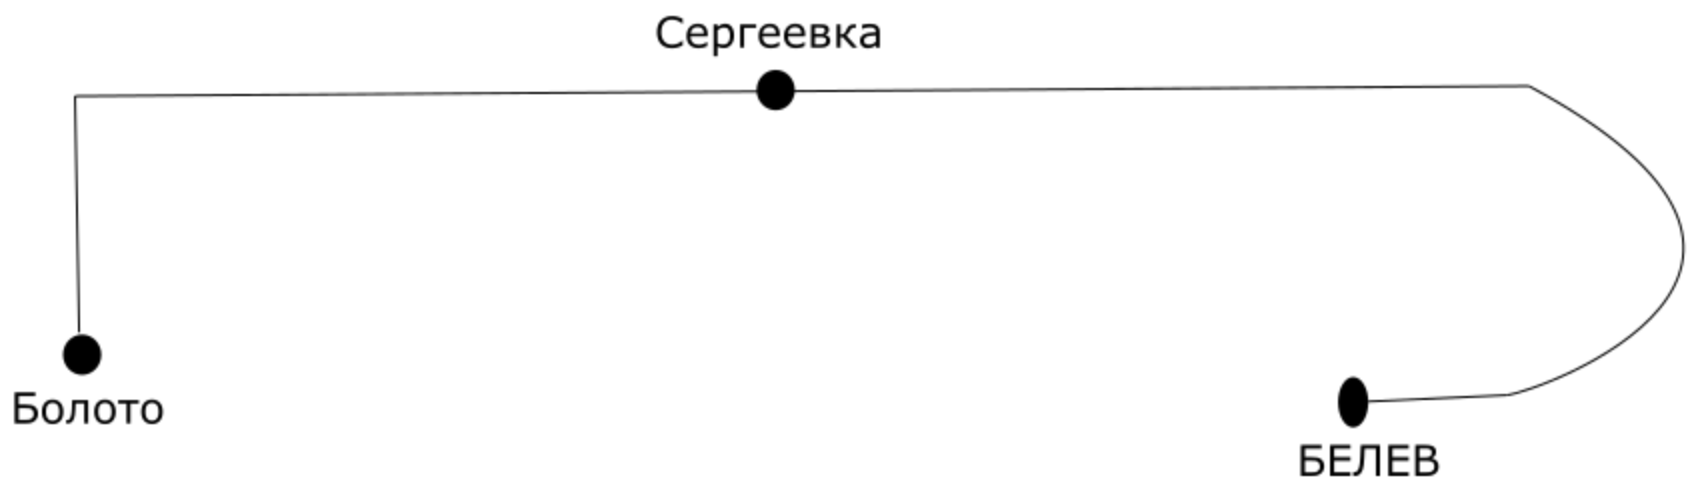

Схема маршрута с указанием линейных и дорожных сооружений "МОУ "Болотская СОШ" с.Болото-БЕЛЕВ"

Продолжительность маршрута- 20км